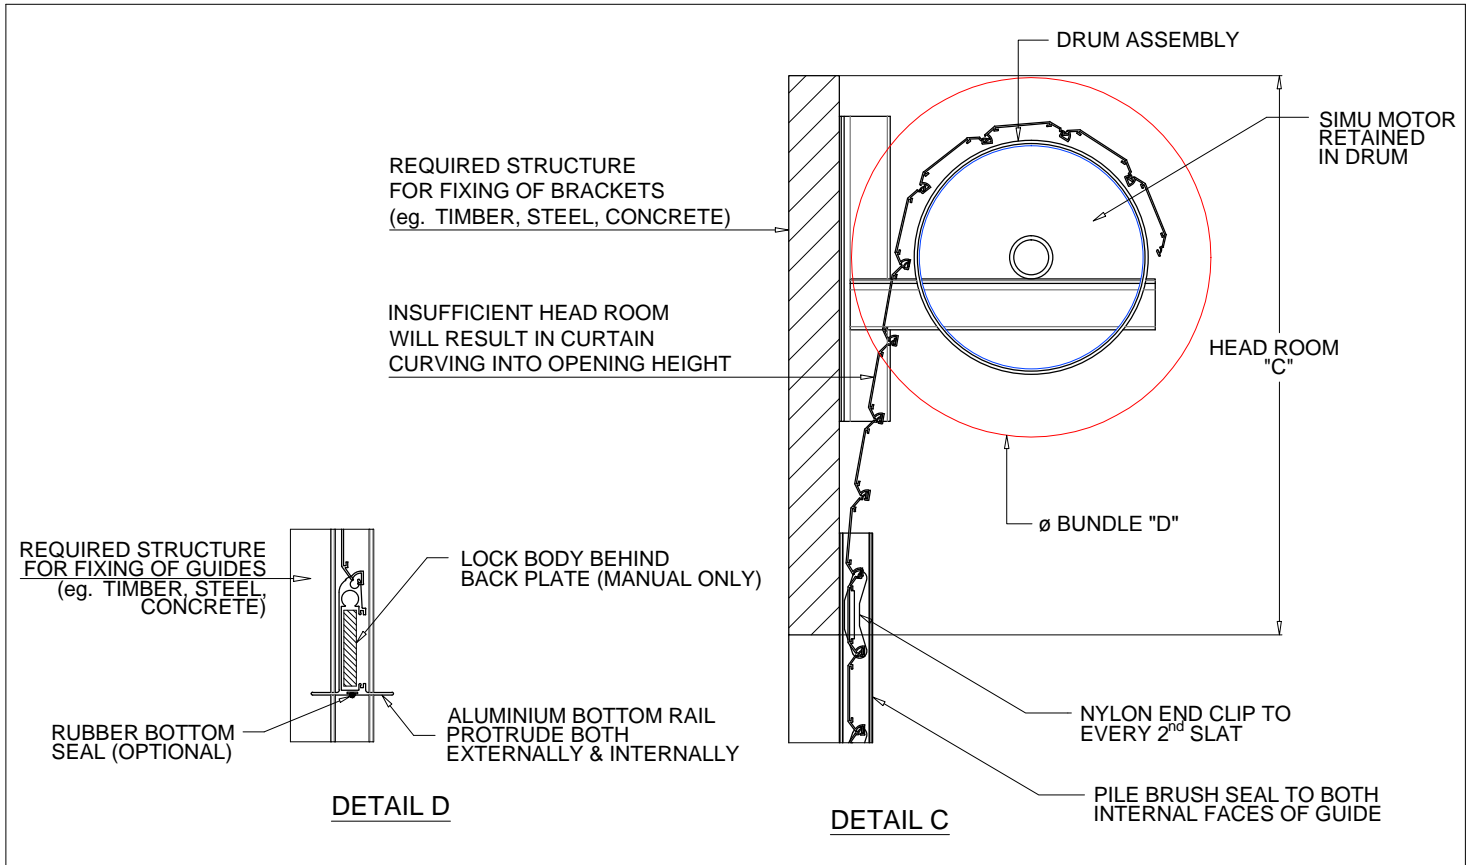

- CASINO
- ARCADE 2
- SLIMLINE
- CLEAR ROLLER

**MANUAL & MOTORISED ALUMINIUM SHUTTERS
SECTIONAL DETAILS & OPERATIONAL CLEARANCES**

OPERATIONAL CLEARANCES

MANUAL OPERATION (203mm ø DRUM)												
	ARCADE 2			CASINO 12mm ø			CLEAR SPAN			SLIMLINE		
"B"	"C"	"D"	"E"	"C"	"D"	"E"	"C"	"D"	"E"	"C"	"D"	"E"
1200	515	290	350	535	330	390	503	265	325	505	270	330
1500	520	300	360	545	350	410	508	276	336	510	280	340
1800	525	310	370	550	360	420	513	286	346	515	290	350
2100	530	320	380	555	370	430	518	296	356	520	300	360
2400	535	330	390	560	380	440	523	306	366	525	310	370
2700	540	340	400	565	390	450	529	317	377	530	320	380
3000	545	350	410	575	410	470	534	327	387	535	330	390
3300	550	360	420	580	420	480	539	338	397	540	340	400
3600	555	370	430	585	430	490	545	350	410	545	350	410
MOTORISED OPERATION (230mm ø DRUM)												
	ARCADE 2			CASINO 12mm ø			CLEAR SPAN			SLIMLINE		
1200	528	315	375	550	360	420	515	290	350	520	300	360
1500	533	325	385	555	370	430	520	300	360	525	310	370
1800	538	335	395	560	380	440	525	310	370	530	320	380
2100	543	345	400	565	390	450	530	320	380	535	330	390
2400	548	355	415	570	400	460	535	330	390	540	340	400
2700	553	365	425	575	410	470	540	340	400	545	350	410
3000	558	375	435	580	420	480	545	350	410	550	360	420
3300	563	385	445	585	430	490	550	360	420	555	370	430
3600	570	400	460	590	440	500	555	370	430	560	380	440